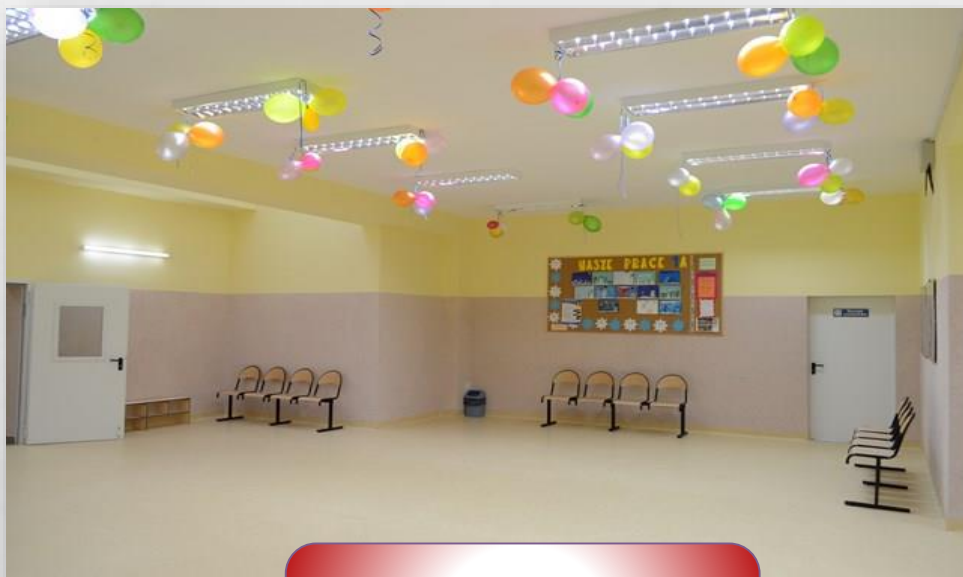

KOŁO SZACHOWE

KUCHCIKOWO

SZKOŁA PODSTAWOWA SPORTOWA W CZŁUCHOWIE

ŚWIETLICA SZKOLNA

(czynna w godzinach: od 06:00 do 17:30)

SZKOŁA PODSTAWOWA SPORTOWA W CZŁUCHOWIE

PIĄTEK – DZIEŃ Z ZABAWKĄ

SZKOŁA PODSTAWOWA SPORTOWA W CZŁUCHOWIE

Dbamy o wysoką sprawność fizyczną, kładąc duży nacisk na naukę pływania oraz ogólny rozwój fizyczny dziecka

Dbamy o budowanie poczucia bezpieczeństwa

**Parter to strefa dla
uczniów klas 1-3**

- Przestronne korytarze.
- Monitoring w szkole.
- Realizacja programów profilaktycznych.

Świetlica szkolna czynna jest od 6.00 do 17.30.

Dzieci mają do dyspozycji kącki do zabawy i odpowiednio dostosowane meble. Sala lekcyjna podzielona jest na część edukacyjną i rekreacyjną.

Dzieci spędzają tyle czasu w klasie, ile nauczyciel uzna za celowe. Zajęcia prowadzone są na boisku, w parku, na placu zabaw.