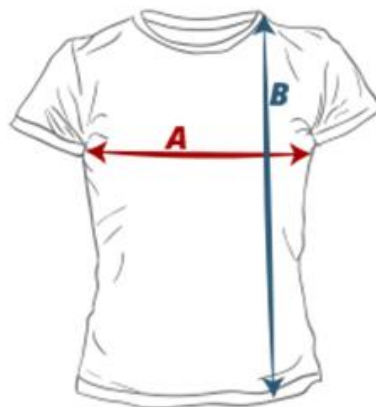

Koszulki na zajęcia W-F zamawia się u wychowawców podając rozmiar zgodnie z poniższą tabelą.

Koszt koszulki w roku 2021/2022 wynosi 30,00 zł za 1 sztukę.

- KOSZULKI MIERZONE SĄ NA PŁASKO

KOSZULKI SPORTOWE JUNIORKI - STANDARD KID (dla młodszych dzieci)

Koszulka szara						Koszulka czarna					
Wzrost	122	132	144	156	168	Wzrost	122	132	144	156	168
A - Klatka piersiowa (obwód)	68 cm	76 cm	82 cm	88 cm	92 cm	A - Klatka piersiowa (obwód)	72 cm	80 cm	78 cm	94 cm	96 cm
B - Długość	50 cm	54 cm	58 cm	61 cm	66 cm	B - Długość	47 cm	53 cm	54 cm	58 cm	63 cm

KOSZULKI SPORTOWE DAMSKIE - LADIES HEAVY, MĘSKIE - HEAVY

Koszulka damska Ladies heavy (szara i czarna taki sam rozmiar)						Koszulka męska heavy (szara i czarna taki sam rozmiar)						
Rozmiar	S	M	L	XL	XL+	Rozmiar	S	M	L	XL	XXL	XXXL
A - Klatka piersiowa (obwód) w cm	94	98	100	102	112	A - Klatka piersiowa (obwód) w cm	106	112	114	120	126	134
B - Długość w cm	65	67	69	70	72	B - Długość w cm	70	72	75	77	78	82