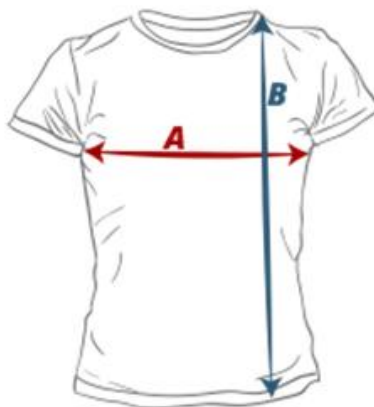

Koszulki na zajęcia W-F zamawia się u wychowawców podając rozmiar zgodnie z poniższą tabelą.

Koszt koszulki w roku 2022/2023 wynosi:

35,00 zł za 1 sztukę rozmiar 122-168 i 40,00 zł za 1 sztukę rozmiar S-XXXL.

- KOSZULKI MIERZONE SĄ NA PŁASKO

KOSZULKI SPORTOWE JUNIORKI - STANDARD KID (dla młodszych dzieci)

Koszulka szara						Koszulka czarna					
Wzrost	122	132	144	156	168	Wzrost	122	132	144	156	168
A - Klatka piersiowa (obwód)	68 cm	76 cm	82 cm	88 cm	92 cm	A - Klatka piersiowa (obwód)	72 cm	80 cm	78 cm	94 cm	96 cm
B - Długość	50 cm	54 cm	58 cm	61 cm	66 cm	B - Długość	47 cm	53 cm	54 cm	58 cm	63 cm

KOSZULKI SPORTOWE DAMSKIE - LADIES HEAVY, MĘSKIE - HEAVY

Koszulka damska Ladies heavy (szara i czarna taki sam rozmiar)						Koszulka męska heavy (szara i czarna taki sam rozmiar)						
Rozmiar	S	M	L	XL	XL+	Rozmiar	S	M	L	XL	XXL	XXXL
A - Klatka piersiowa (obwód) w cm	94	98	100	102	112	A - Klatka piersiowa (obwód) w cm	106	112	114	120	126	134
B - Długość w cm	65	67	69	70	72	B - Długość w cm	70	72	75	77	78	82