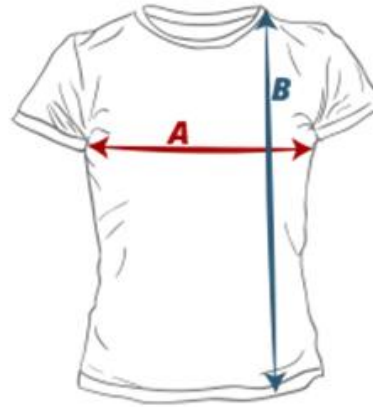

Koszulki na zajęcia W-F zamawia się u wychowawców podając rozmiar zgodnie z poniższą tabelą.

Koszt koszulki w roku 2020/2021 wynosi 28,00 zł za 1 sztukę.

- KOSZULKI MIERZONE SĄ NA PŁASKO

KOSZULKI SPORTOWE JUNIORKI - STANDARD KID (dla młodszych dzieci)

Koszulka szara						Koszulka czarna					
Wzrost	122	132	144	156	168	Wzrost	122	132	144	156	168
A - Klatka piersiowa (obwód)	68 cm	76 cm	82 cm	88 cm	92 cm	A - Klatka piersiowa (obwód)	72 cm	80 cm	78 cm	94 cm	96 cm
B - Długość	50 cm	54 cm	58 cm	61 cm	66 cm	B - Długość	47 cm	53 cm	54 cm	58 cm	63 cm

KOSZULKI SPORTOWE DAMSKIE - LADIES HEAVY, MĘSKIE - HEAVY

Koszulka damska Ladies heavy (szara i czarna taki sam rozmiar)						Koszulka męska heavy (szara i czarna taki sam rozmiar)						
Rozmiar	S	M	L	XL	XL+	Rozmiar	S	M	L	XL	XXL	XXXL
A - Klatka piersiowa (obwód) w cm	94	98	100	102	112	A - Klatka piersiowa (obwód) w cm	106	112	114	120	126	134
B - Długość w cm	65	67	69	70	72	B - Długość w cm	70	72	75	77	78	82